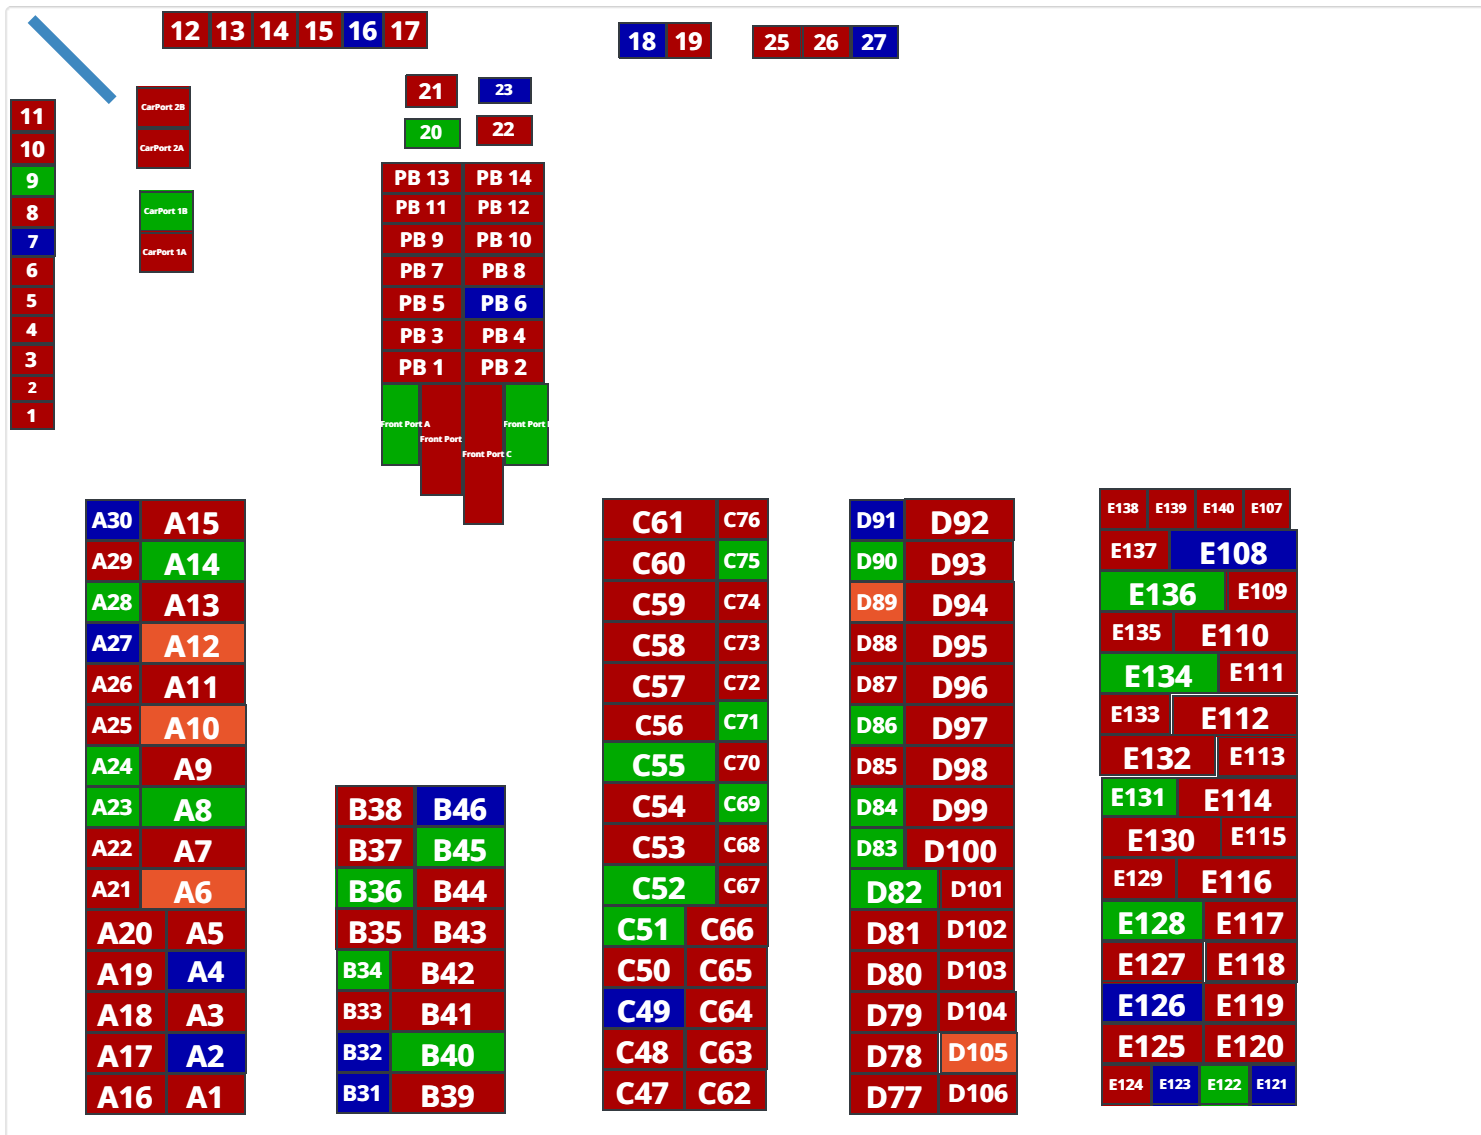

Site Map

Legend

SIZE	QUANTITY
10X10	8
10X15	43
10X20	46
10X25	44
10X25 (Outside Parking)	26
25X10X18 (Pole Barn)	14
20X12X30 (CarPort)	2
25X12X30 (CarPort)	5
30X12X30	1

10 x 10

E107	E121	E122	E123	E124	E138	E139	E140
------	------	------	------	------	------	------	------

10 x 15

A21	A22	A23	A24	A25	A26	A27	A28	A29	A30	B31	B32	B33
B34	C67	C68	C69	C70	C71	C72	C73	C74	C75	C76	D82	D83
D84	D85	D86	D87	D88	D89	D90	D91	E109	E111	E113	E115	E129
E131	E133	E135	E137									

10 x 20

A1	A2	A3	A4	A5	A16	A17	A18	A19	A20	B35	B36	B37	B38
B44	B45	B46	C47	C48	C49	C50	C51	C62	C63	C64	C65	C66	
D77	D78	D79	D80	D81	D101	D102	D103	D104	D105	D106	E117		
E118	E119	E120	E125	E126	E127	E128							

CarPort (20 x 12 x 30)

Front Port A	Front Port D
--------------	--------------

CarPort (25 x 12 x 30)

CarPort 1A	CarPort 1B	CarPort 2A	CarPort 2B	Front Port B
------------	------------	------------	------------	--------------